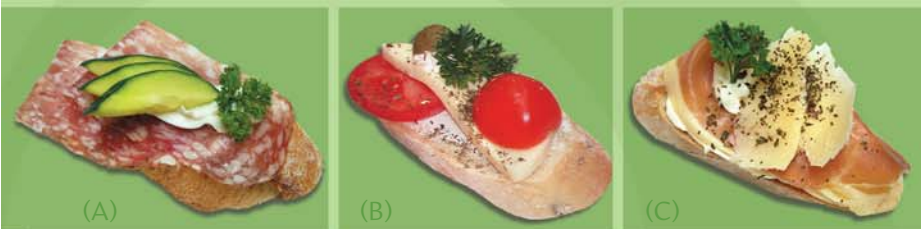

MINERALWASSER

Vittel (still)	0,25l	2,00 €
	0,5l	3,80 €
San Pellegrino	0,25l	2,00 €
	0,5l	3,80 €

(A)	Crostini mit italienischer Salami	1,00 €
(B)	Crostini mit Tomate Mozzarella	1,00 €
(C)	Crostini mit Serranoschinken und Parmesan	1,00 €

ab 5 Stk. = 5% Rabatt = 0,95 € pro Stück
ab 10 Stk. = 10% Rabatt = 0,90 € pro Stück

Ermässigung gilt nicht auf Vorbestellung.

Alle Speisen auch zum Mitnehmen.

www.darboven-coffeeshop.de