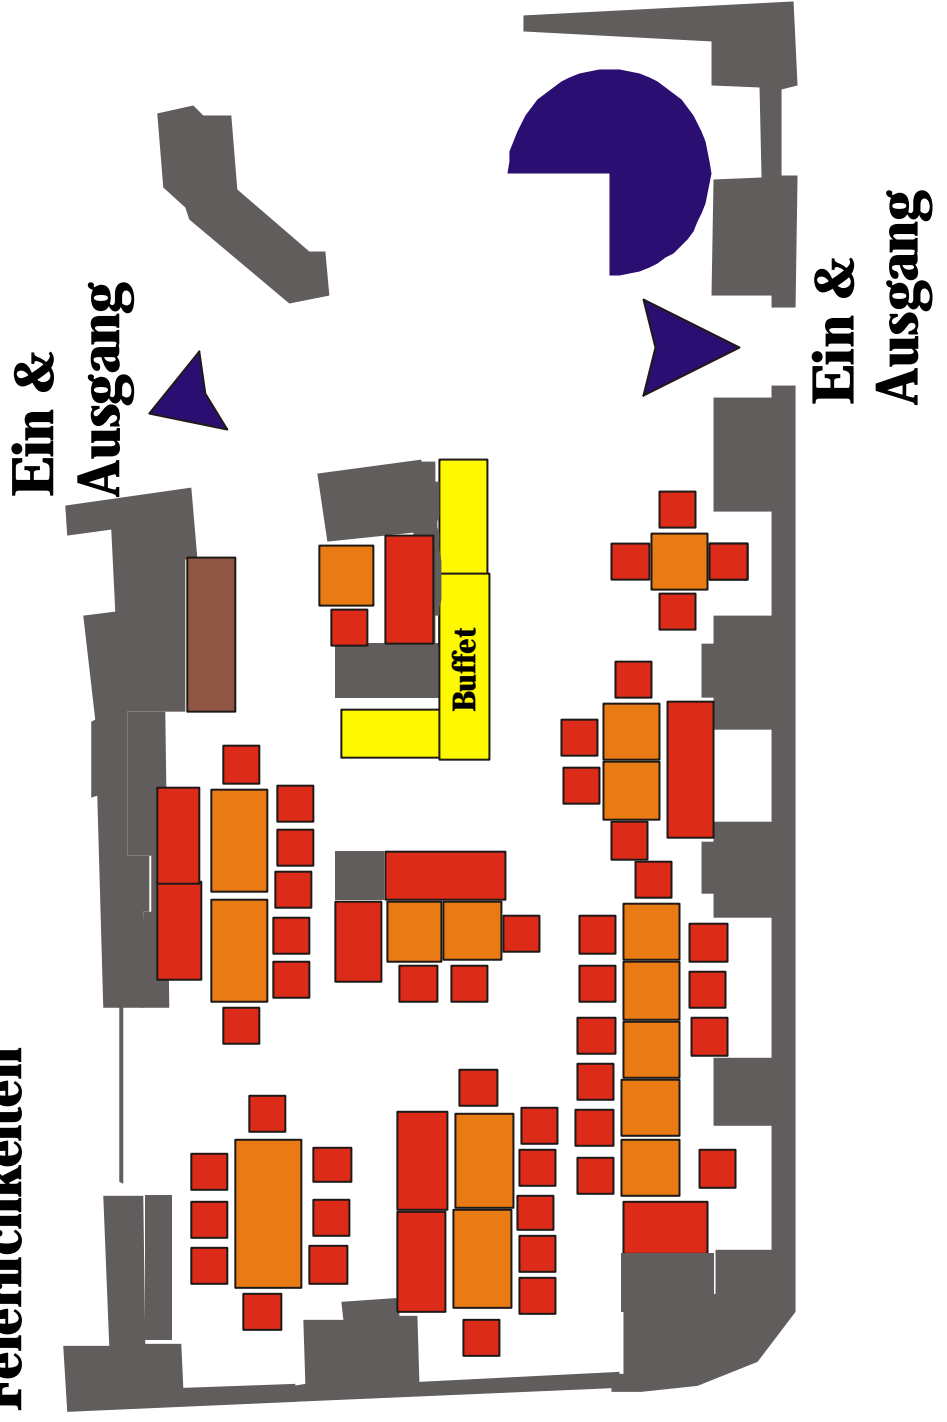

Gasthaus Barthels Hof

Tischplan Barthels Hof - Barthels Weinschänke und
Webers Speisestube
a la Carte

Gasthaus Barthels Hof

Barthels Weinschänke- Mobilarplan

für 60 Personen - Tafeln für

Feierlichkeiten

Gasthaus Barthels Hof

Webers Speisestube für
ca. 28 Personen
Tafel für Feierlichkeiten

Webers Hof

Gasthaus Barthels Hof

„Tollhardts ZG“
a la carte