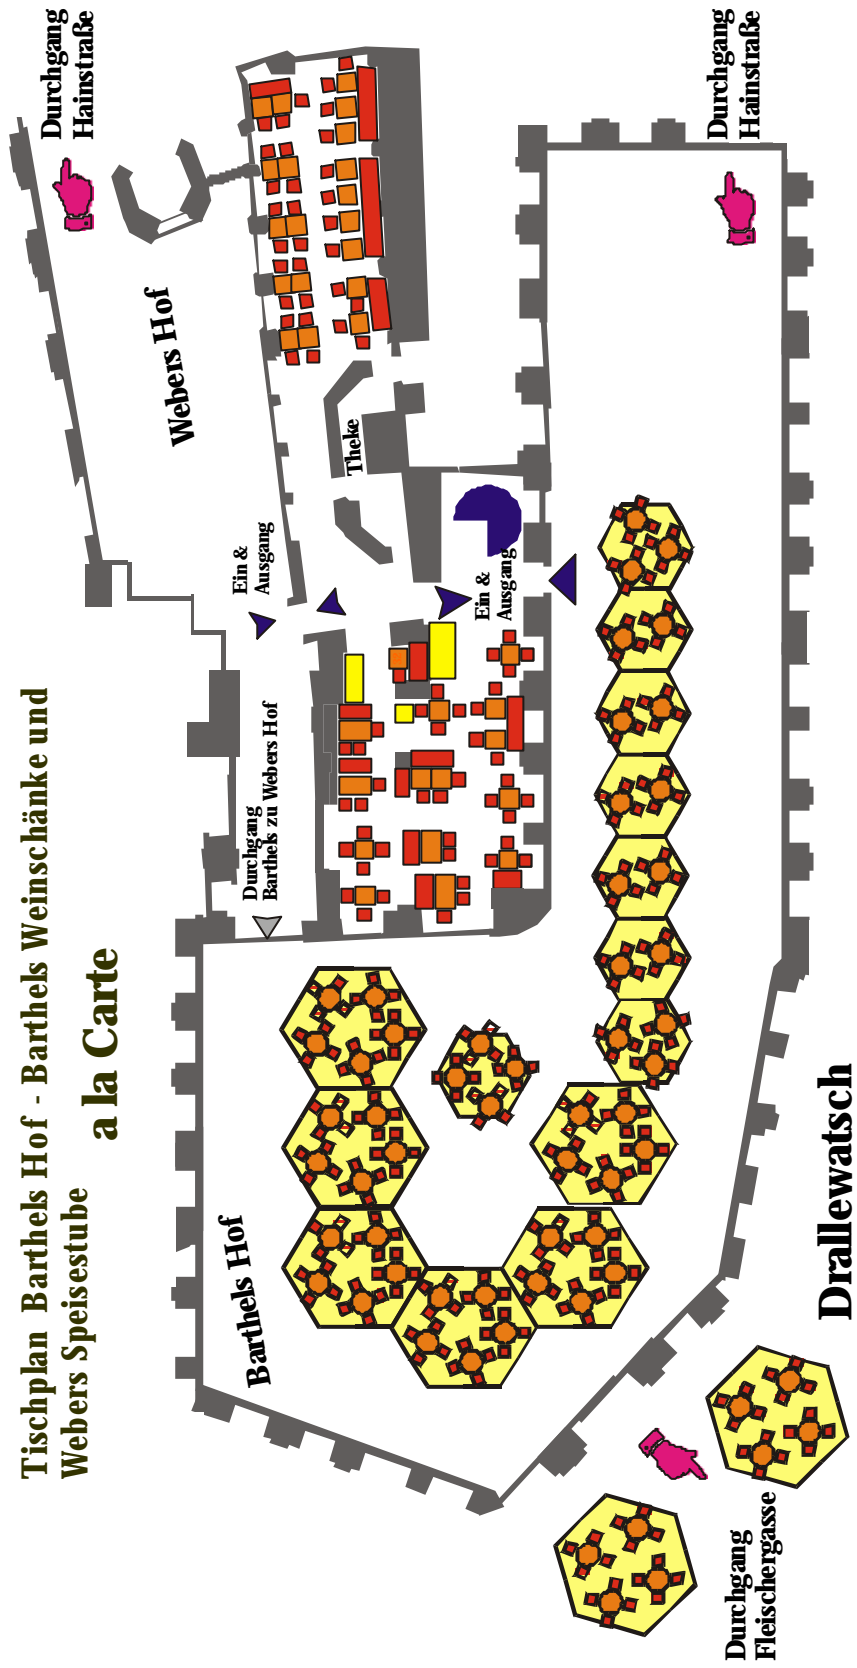

Gasthaus Barthels Hof

Tischplan Barthels Hof - Barthels Weinschänke und
Webers Speisestube
a la Carte

Gasthaus Barthels Hof

Barthels Weinschänke- Mobilarplan

für 60 Personen - Tafeln für

Feierlichkeiten

Gasthaus Barthels Hof

Webers Speisestube für
ca. 28 Personen
Tafel für Feierlichkeiten

Webers Hof

Gasthaus Barthels Hof

„Tollhardts ZG“
a la carte